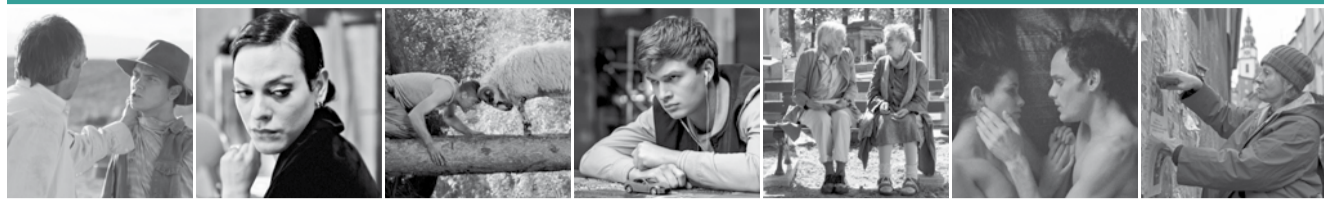

KOKI

KOMMUNALES KINO LÜBECK

Mengstraße 35 | 23552 Lübeck | Tel. (0451) 122-1287 | info@kinokoki.de

Eintritt: 6 EUR | ermäßigt 4,50 EUR

Familienkino: 2 EUR (bis 16 Jahre), andere 4 EUR

Schulkino-Vorführungen zu jedem Film nach Absprache möglich.

Kartenreservierung nur über www.kinokoki.de Reservierte Karten müssen bis 20 Minuten vor Vorstellungsbeginn abgeholt werden.

Auch Sie können unser Kino mieten. Informationen unter info@kinokoki.de